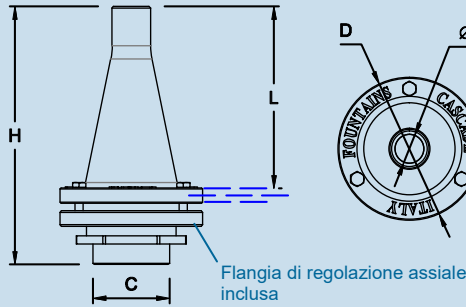

Ugelli classici

COMETA BIG

- In ottone e bronzo
- Getto cristallino
- Diametro del getto in uscita da 25 mm fino a 30 mm
- Flangia di regolazione assiale inclusa nell'ugello
- Indipendente dal livello dell'acqua

L'ugello per fontane Cometa Big è realizzato in ottone e bronzo, a getto singolo, dalla struttura compatta, con funzionamento indipendente dal livello dell'acqua.

La flangia inclusa nell'ugello rende la regolazione assiale del getto facile, veloce e duratura nel tempo. Una volta regolato il getto, la flangia imbullonata impedisce lo spostamento anche accidentale dell'ugello. Orientabile fino a 7° massimo.

L'effetto è un getto corposo ma cristallino.

CONSIGLI PER L'USO E APPLICAZIONI

Il getto di tipo Cometa Big amplia la gamma dei Cometa con diametri del getto in uscita molto grandi, fino a 30 mm (vedi anche Cometa e Cometa Plus).

DIMENSIONI

APPLICAZIONE

	COMETA BIG 25	COMETA BIG 28	COMETA BIG 30
CODICE	CO25	CO28	CO30
H	261 mm	261 mm	261 mm
D	140 mm	140 mm	140 mm
L	200 mm	200 mm	200 mm
Ø	25 mm	28 mm	30 mm
C	3"	3"	3"
ALTEZZA MASSIMA*	20 m	20 m	20 m
MATERIALE	Ottone e bronzo	Ottone e bronzo	Ottone e bronzo
PESO	4.6 kg	4.6 kg	4.6 kg